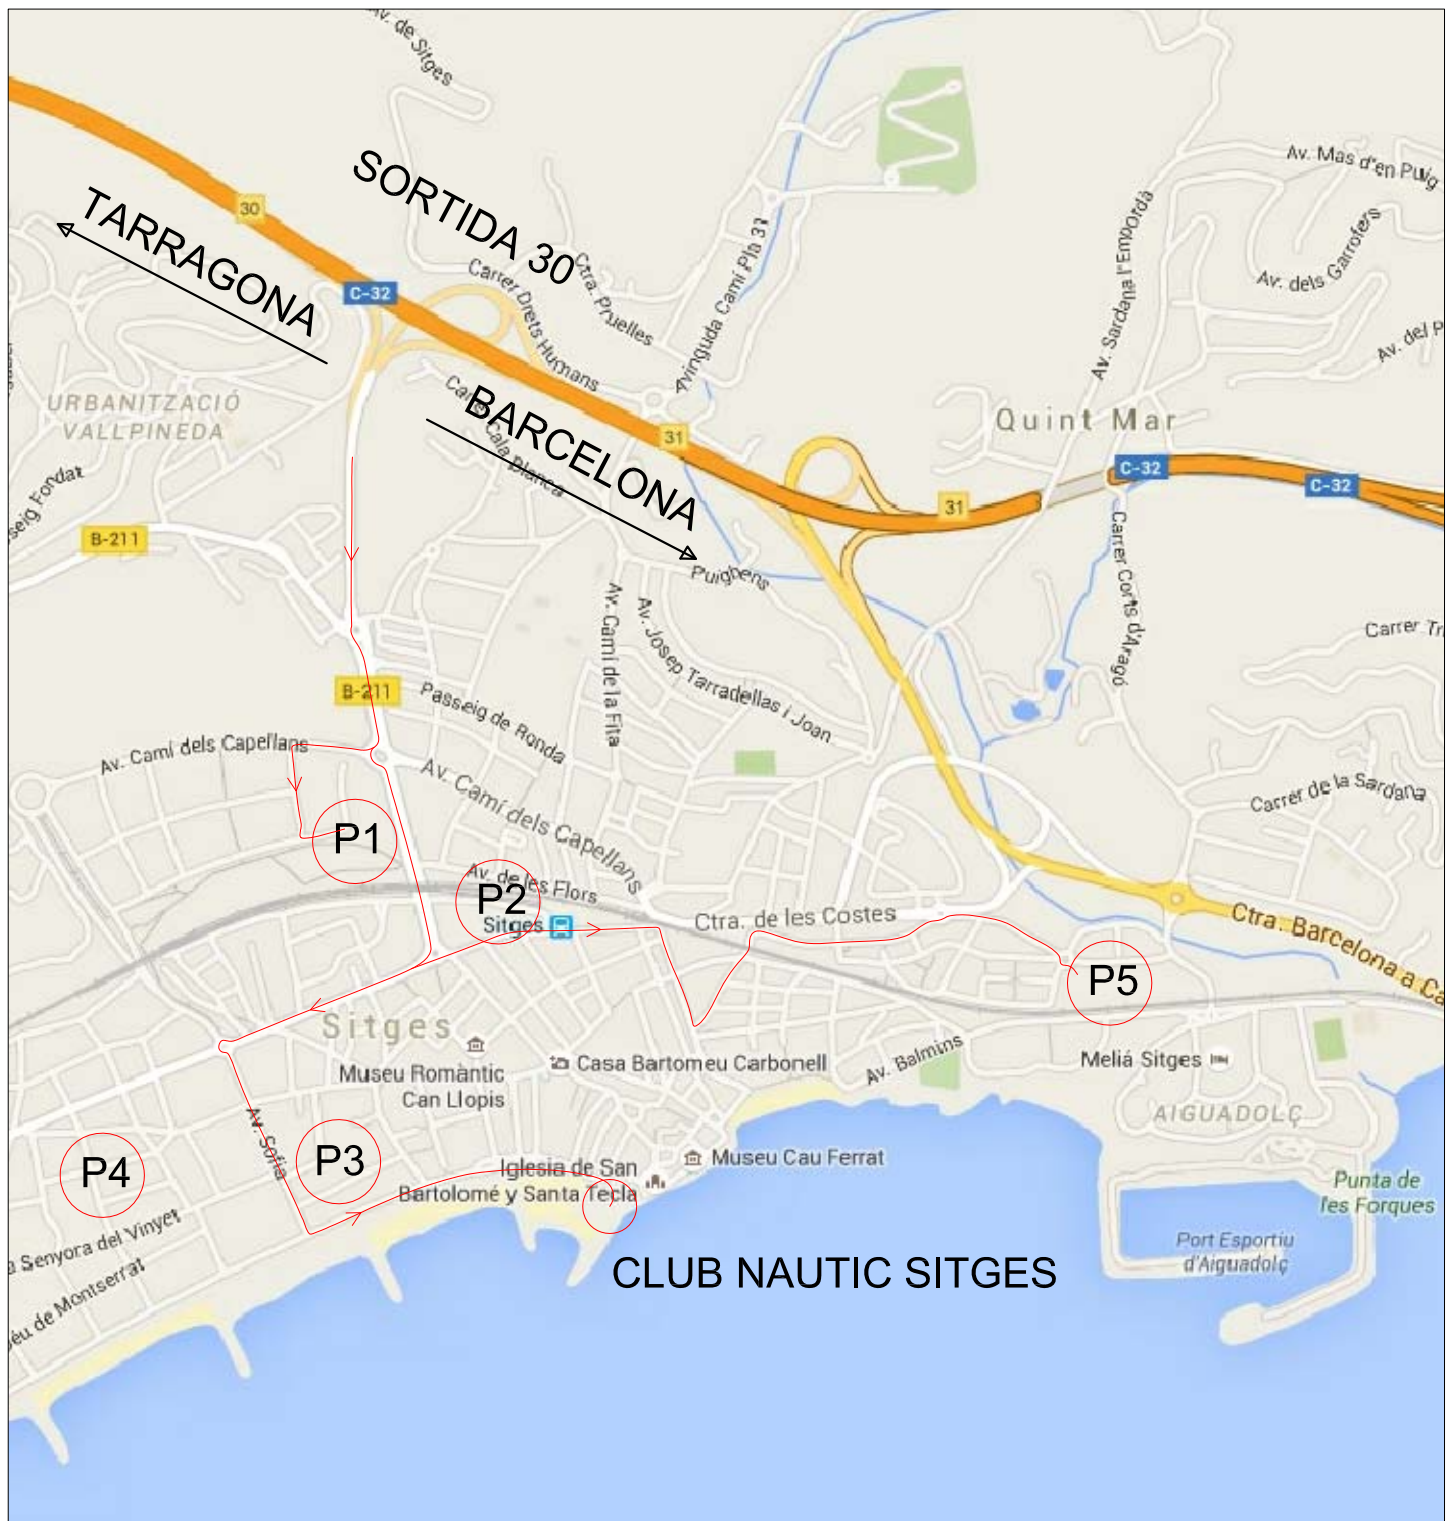

CAMPIONAT D'ESPANYA DE PATI A VELA JUNIOR

3/4 d'octubre 2015

ITINERARI D'ARRIVADA AL CLUB NÀUTIC I APARCAMENTS

Club Nàutic Sitges: Des de C32 sortida 30 Sitges centre
Passeig Vilafranca
Passeig vilanova
Avinguda Sofia
Passeig Marítim
Espigó de Llevant, sota l'església

P1: Parking zona blava a l'entrada municipi P^o Vilafranca
P2: Parking edifici mercat municipal (al costat estació)
P3: Parking soterrat Avinguda Sofia
P4: Parking gratuït als carrers zona interior Vinyet/Terramar
P5: Parking gratuït C/ de la Devesa (davant comissaria policia)